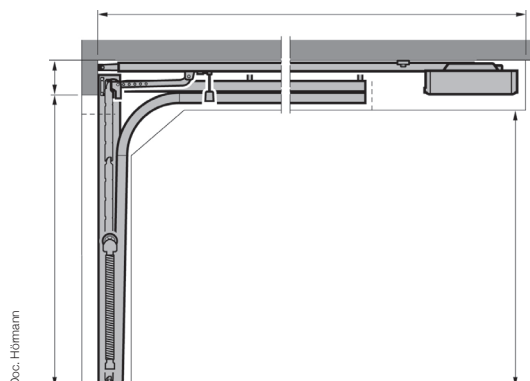

Doc. Hörmann

Doc. Hörmann